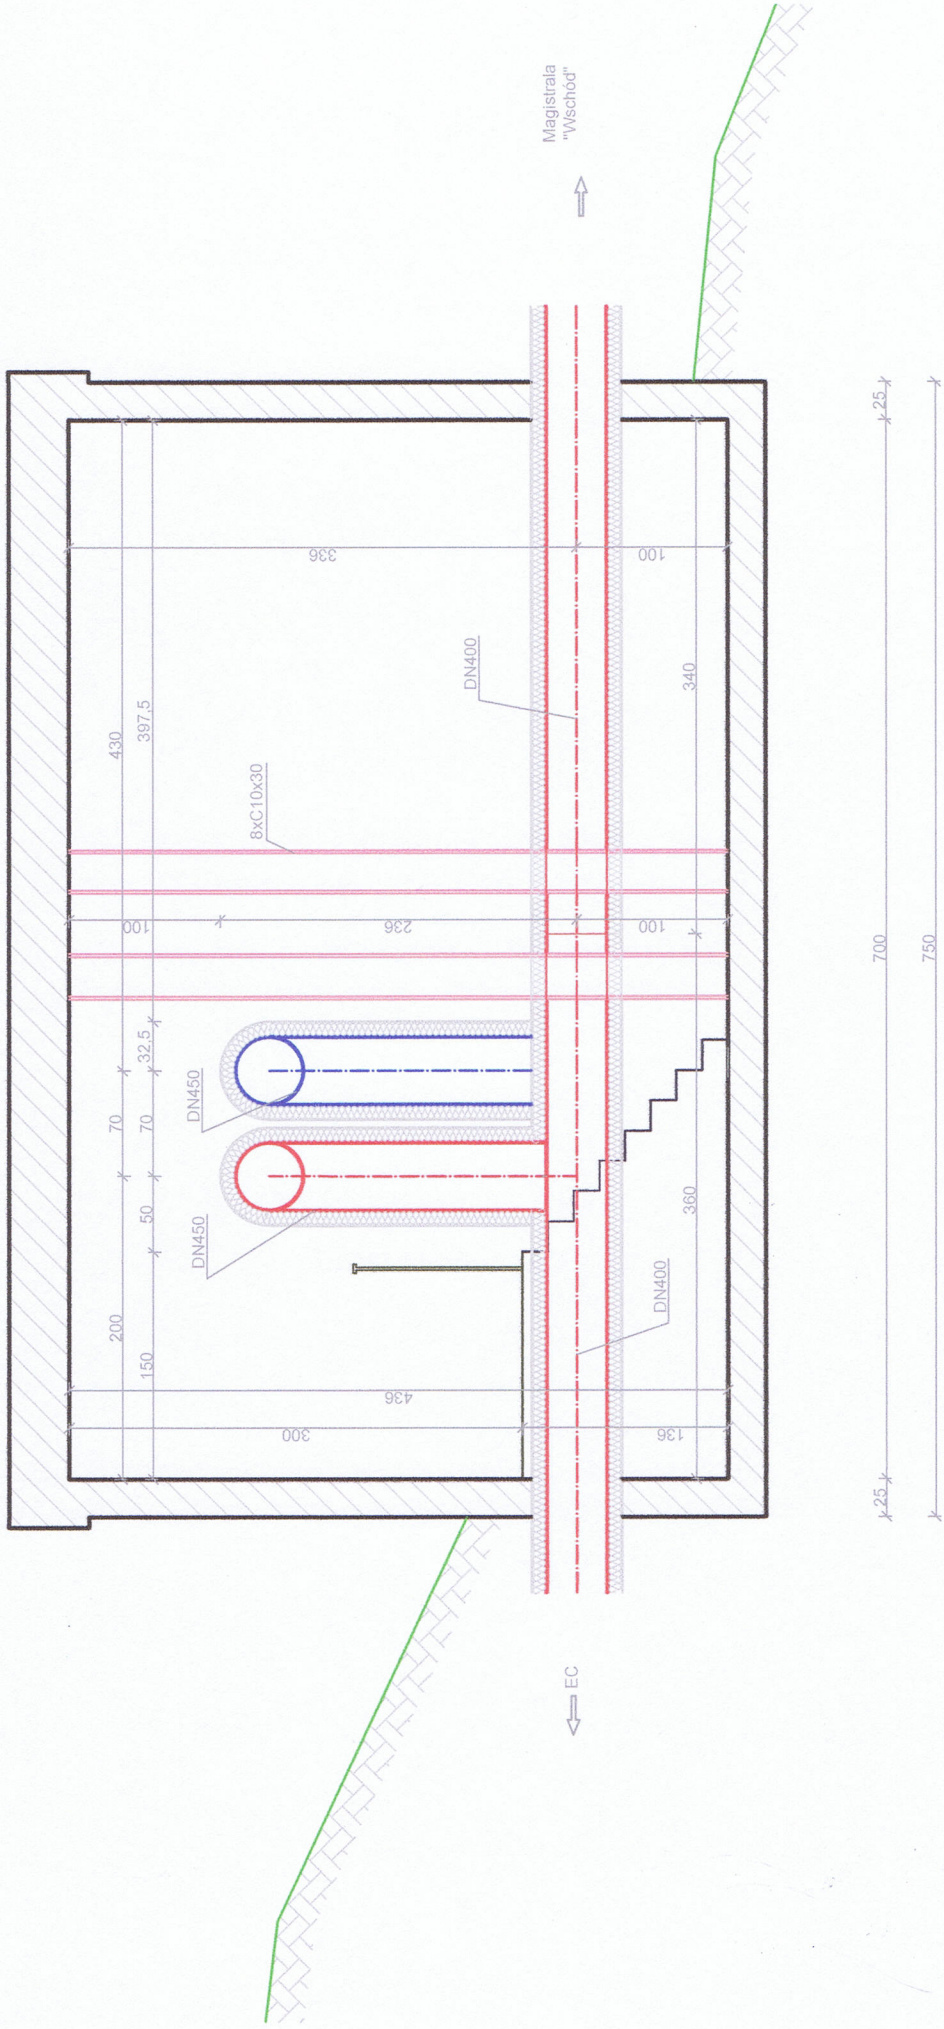

Przekrój A-A

Przedsiębiorstwo Energetyki Ciepłej  
PEC Kwidzyn  
ul. Stoneczna 1,82-500 Kwidzyn

Przekrój A-A. Inwentaryzacja- Komora K4

Skala 1:50